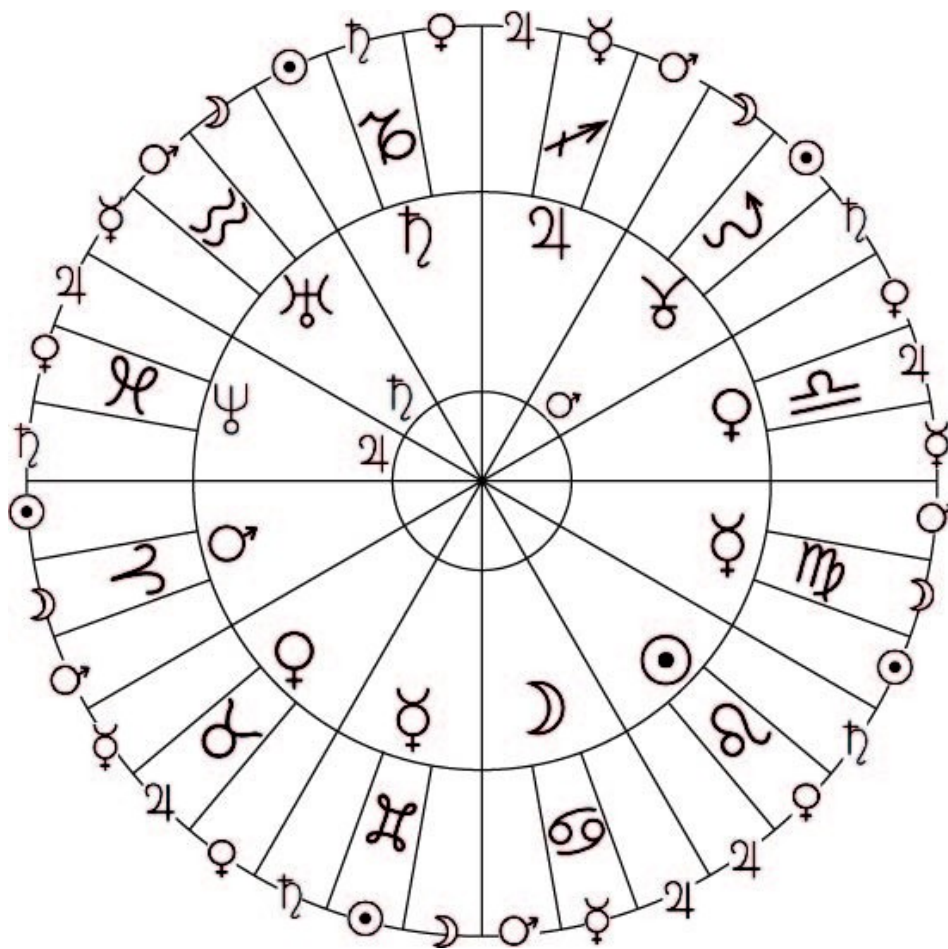

Serge Raynaud de la Ferrière

GRAN FRATERNIDAD UNIVERSAL

SALON CREMORNE

SECTOR AUSTRALIA OCCIDENTAL

VIERNES, 6 DE JULIO, 1951.

LECCIÓN:- SEÑORITA P. NAGEL

Regentes o Gobernadores